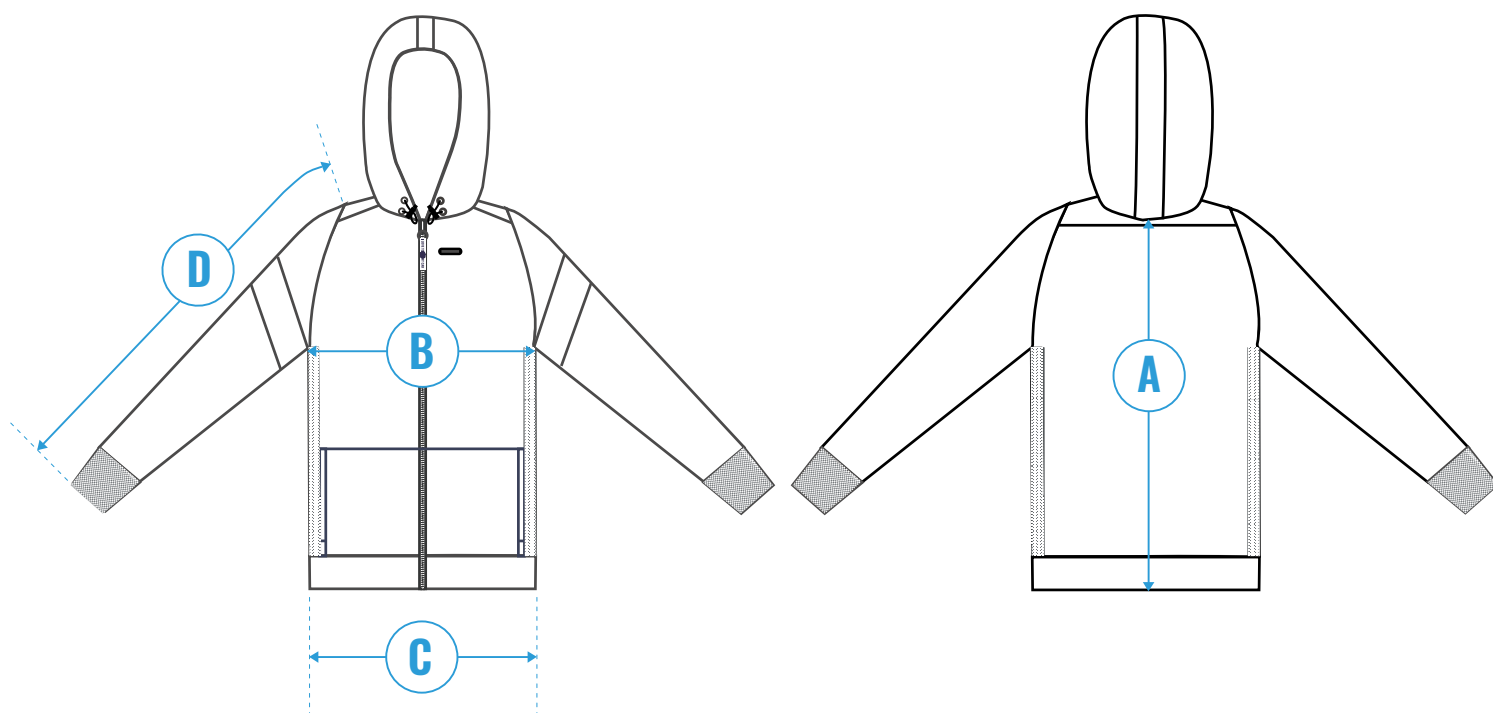

GYEON®

SOFTSHELL

SIZE TABLE

The sizes below are given in centimeters

		S	M	L	XL	XXL
A	Lenght through center back	70,5	72,5	74,5		
B	1/2 chest width	56	58	60		
C	1/2 bottom width	41,5	43,5	45,5		
D	Sleeve lenght	66	67	68		